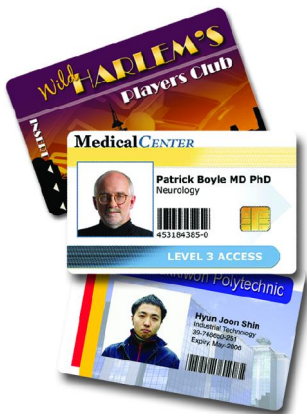

# P330i Card Printer

Der zuverlässigste und erweiterbarste Kartendrucker seiner Klasse

## Ideal für:

- » Mitarbeiterausweise
- » Studentenausweise
- » Zugangskontrollkarten
- » Persönliche Mitglieds- und Kundenkarten
- » Geschenkgutscheinkarten
- » Besucherausweise
- » Behördliche Erlaubnisse

Der P330i ist die neueste Generation des beliebtesten Kartendruckers von Zebra, von dem weltweit bereits zehntausende installiert wurden. Der für anspruchsvolle Umgebungen entwickelte P330i ist zuverlässig, leistungsstark und für das Bedrucken großer Kartenmengen geeignet. Durch die Erweiterungsoptionen für die Vernetzung und Kartenkodierung bietet der P330i eine hohe Flexibilität und kann Ihre spezifischen Anforderungen erfüllen. Der erschwingliche und einfach zu bedienende P330i von Zebra setzt bei hochleistungsfähigen Kartendruckern einen neuen Maßstab.

## Innovativ und einfach zu bedienen

- » Plug & Play-USB oder USB mit Ethernet-Schnittstelle vereinfacht die Konfiguration
- » Einfacher Zugang zum Farbband, da Druckkopf weit geöffnet werden kann
- » 16-Zeichen-LCD-Anzeige für Druckerstatus und Fehlermeldungen
- » Dank der durchsichtigen Kartenabdeckung sehen Sie, ob der Kartenvorrat zu Ende geht, und Leerkarten können während des Druckens eingelegt werden